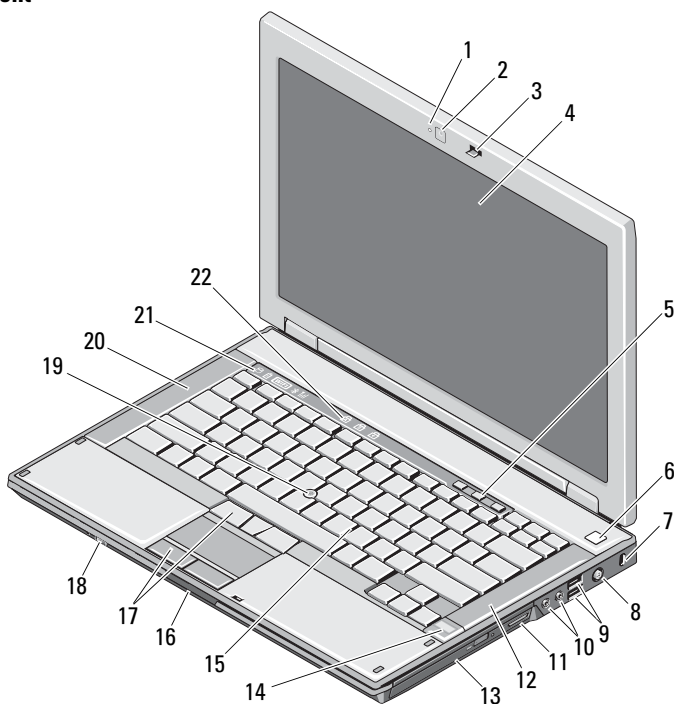

7	seriële connector (alleen bij E5500)	8	ventilatieopening
9	aan/uit-/batterijstatusindicators	10	uitlijningstekens voor koppelen

E5400 met afzonderlijke video

OPMERKING: Latitude E5400 met afzonderlijke videokaart beschikt niet over omgevingslichtsensor (ALS). Het gebruik van de toetsen "Fn + pijl naar links" (combinatie waarmee u ALS activeert als deze aanwezig is) heeft geen effect op E5400 met afzonderlijke video.

Vooraanzicht

1	cameralamp (optioneel)	2	camera (optioneel)
3	beeldschermvergrendeling	4	beeldscherm
5	volumeknoppen	6	aan/uit-knop
7	sleuf voor een veiligheidskabel	8	aansluiting voor netadapter
9	USB-connectoren (2)	10	audioconnectoren