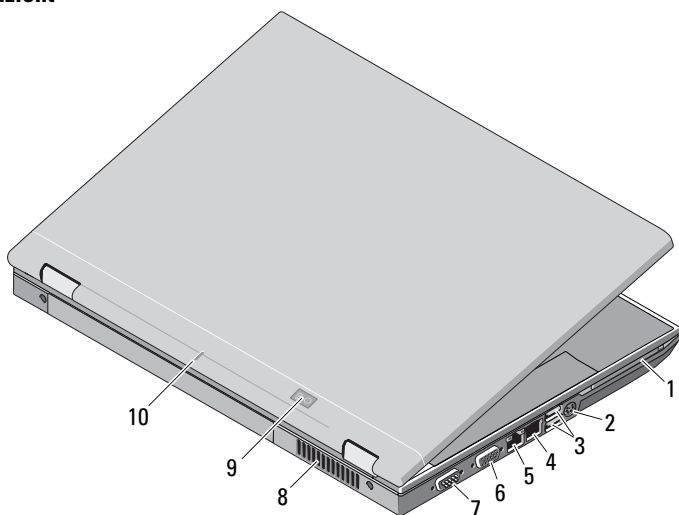

1	beeldschermvergrendeling	2	beeldscherm
3	volumeknoppen	4	aan/uit-knop
5	sleuf voor een veiligheidskabel	6	aansluiting voor netadapter
7	USB-connectoren (2)	8	audioconnectoren
9	IEEE 1394-connector (de locatie kan verschillen afhankelijk van het model)	10	rechterluidspreker
11	vingerafdruklezer (optioneel)	12	toetsenbord
13	touchpad-knoppen	14	beeldschermontgrendeling
15	SD-geheugenkaartlezer (Secure Digital)	16	schakelaar voor draadloos netwerkverkeer
17	touchpad	18	track stick (optioneel)
19	linkerluidspreker	20	statuslampjes apparaat
21	statuslampjes toetsenbord	22	omgevingslichtsensor (E5400/E5500 alleen met UMA-video)

Achteraanzicht

1	sleuf voor PC-kaart	2	S-video-connector (S/PDIF)
3	USB-connectoren (2)	4	modemconnector (optioneel)
5	netwerkconnector	6	videoconnector (VGA)