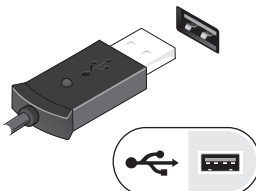

## Achteraanzicht

- 1 sleuf voor PC-kaart
- 3 USB-connectoren (2)
- 5 netwerkconnector
- 7 ventilatieopening
- 9 uitlijningstekens voor koppelen

- 2 IEEE 1394-connector
- 4 modemconnector (optioneel)
- 6 videoconnector (VGA)
- 8 aan/uit-/batterijstatusindicators

## Snelle installatie

-  **GEVAAR:** Voordat u aan een van de procedures in dit gedeelte begint, dient u de veiligheidsinstructies te lezen die met de computer zijn meegeleverd. Zie voor meer informatie over beste praktijken [www.dell.com/regulatory\\_compliance](http://www.dell.com/regulatory_compliance).
-  **GEVAAR:** De netadapter werkt op elektriciteitsnetten wereldwijd. Stroomaansluitingen en contactdozen verschillen echter sterk per land. Wanneer u een incompatibele kabel gebruikt of de kabel onjuist op de contactdoos of het stopcontact aansluit, kan er brand of schade aan de apparatuur ontstaan.
-  **WAARSCHUWINGEN:** Wanneer u de netadapter van de computer loskoppelt, moet u stevig maar voorzichtig aan de connector trekken en niet aan de kabel zelf, om schade aan de kabel te voorkomen. Wanneer u de kabel van de netadapter oprolt, moet u ervoor zorgen dat u de hoek van de connector met de netadapter volgt om schade aan de kabel te voorkomen.
-  **OPMERKING:** Sommige apparaten zijn mogelijk niet inbegrepen als u deze niet hebt besteld.

1 Sluit de netadapter aan op de juiste connector op de computer en op een stopcontact.

2 Sluit de netwerkkabel aan (optioneel).

3 Sluit USB-apparaten aan, zoals een muis of toetsenbord.

4 Sluit IEEE 1394-apparaten aan, zoals een dvd-speler (optioneel).