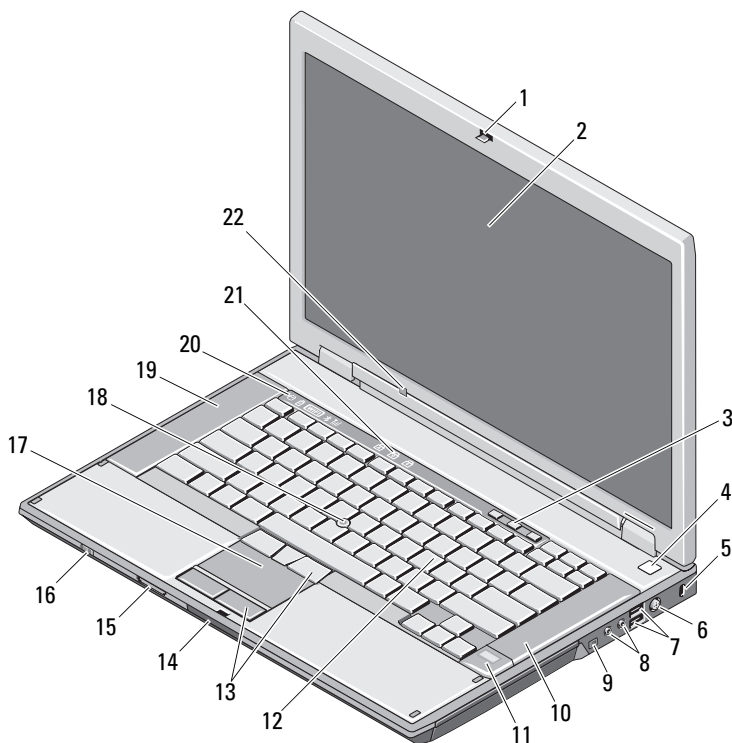

## Dell™ Latitude™ E5400 en E5500 Informatie over installatie en functies

E5400/E5500 Met UMA-video (Unified Memory Architecture)

Voorraanzicht

maart 2009

OP848CA02

Modellen: PP32LA  
en PP32LB

- |    |  |    |  |
|----|--|----|--|
| 1  | beeldschermvergrendeling   | 2  | beeldscherm  |
| 3  | volumeknoppen  | 4  | aan/uit-knop   |
| 5  | sleuf voor een veiligheidskabel  | 6  | aansluiting voor netadapter                                |
| 7  | USB-connectoren (2)  | 8  | audioconnectoren   |
| 9  | IEEE 1394-connector (de locatie kan verschillen afhankelijk van het model) | 10 | rechterluidspreker   |
| 11 | vingerafdruklezer (optioneel)  | 12 | toetsenbord  |
| 13 | touchpad-knoppen   | 14 | beeldschermontgrendeling                                   |
| 15 | SD-geheugenkaartlezer (Secure Digital)                                     | 16 | schakelaar voor draadloos netwerkverkeer                   |
| 17 | touchpad   | 18 | track stick (optioneel)                                    |
| 19 | linkerluidspreker  | 20 | statuslampjes apparaat                                     |
| 21 | statuslampjes toetsenbord  | 22 | omgevingslichtsensor<br>(E5400/E5500 alleen met UMA-video) |