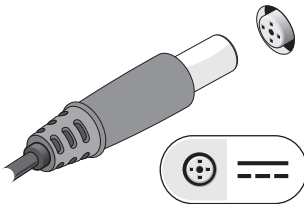

Snelle installatie

- **GEVAAR:** Voordat u aan een van de procedures in dit gedeelte begint, dient u de veiligheidsinstructies te lezen die met de computer zijn meegeleverd. Zie voor meer informatie over beste praktijken www.dell.com/regulatory_compliance.
- **GEVAAR:** De netadapter werkt op elektriciteitsnetten wereldwijd. Stroomaansluitingen en contactdozen verschillen echter sterk per land. Wanneer u een incompatibele kabel gebruikt of de kabel onjuist op de contactdoos of het stopcontact aansluit, kan er brand of schade aan de apparatuur ontstaan.
- **WAARSCHUWINGEN:** Wanneer u de netadapter van de computer loskoppelt, moet u stevig maar voorzichtig aan de connector trekken en niet aan de kabel zelf, om schade aan de kabel te voorkomen. Wanneer u de kabel van de netadapter oprolt, moet u ervoor zorgen dat u de hoek van de connector met de netadapter volgt om schade aan de kabel te voorkomen.
- **OPMERKING:** Sommige apparaten zijn mogelijk niet inbegrepen als u deze niet hebt besteld.

1 Sluit de netadapter aan op de juiste connector op de computer en op een stopcontact.